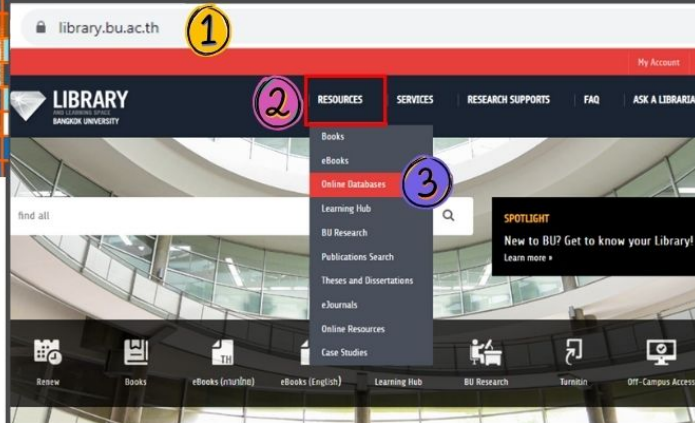

หมายเหตุ: กรณีที่ใช้ภายนอกมหาวิทยาลัย ต้องติดตั้ง BU VPN ก่อนเข้าสู่ฐานข้อมูล

สำนักหอสมุดและพื้นที่การเรียนรู้ มหาวิทยาลัยกรุงเทพ

การเข้าใช้งานฐานข้อมูล

1. พิมพ์ Url: library.bu.ac.th
2. คลิก Resources --> online databases หน้าเว็บไซต์หอสมุดฯ